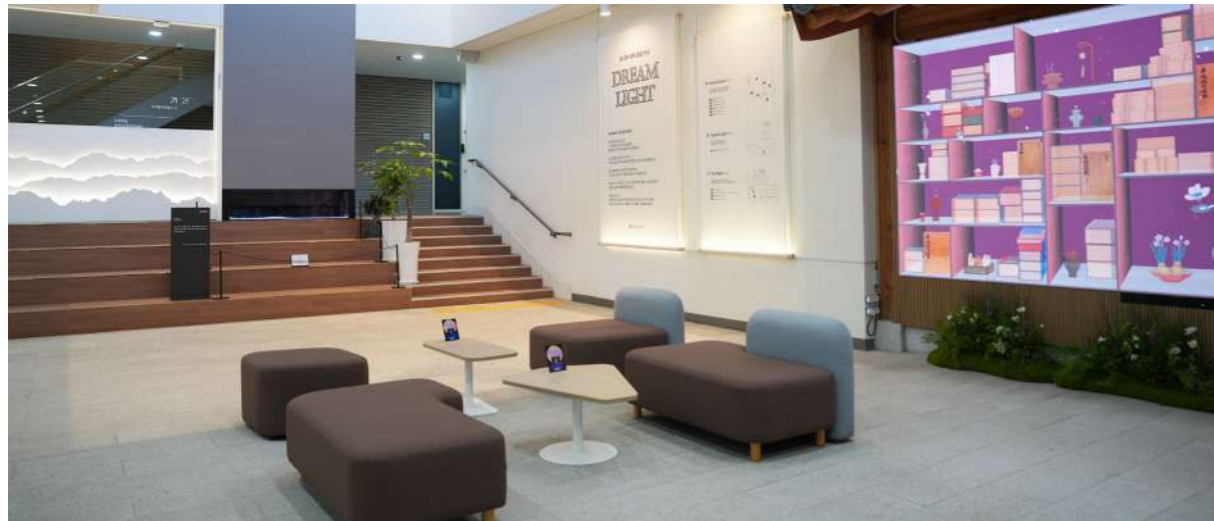

국내 최초 한옥형 미디어센터 | 수원의 미디어 거점공간

수원시미디어센터

SUWON MEDIA CENTER

C O N T E N T S

미디어센터 로비, 전시	_____
로비 및 미디어도서관	04
전시공간	05
장비 & 시설 대여, 대관	_____
영상	08
소리	10
라디오	12
상영관	14
장비실	16
AI 미디어랩실	17
교육공간	18

로비

+ 미디어도서관

미디어 특화 작품 감상 및 다목적 진행이 가능한 공간입니다.
또한 블루레이/ DVD 및 미디어 관련 도서, 정기간행물을 무료로 열람할 수 있는 공간입니다