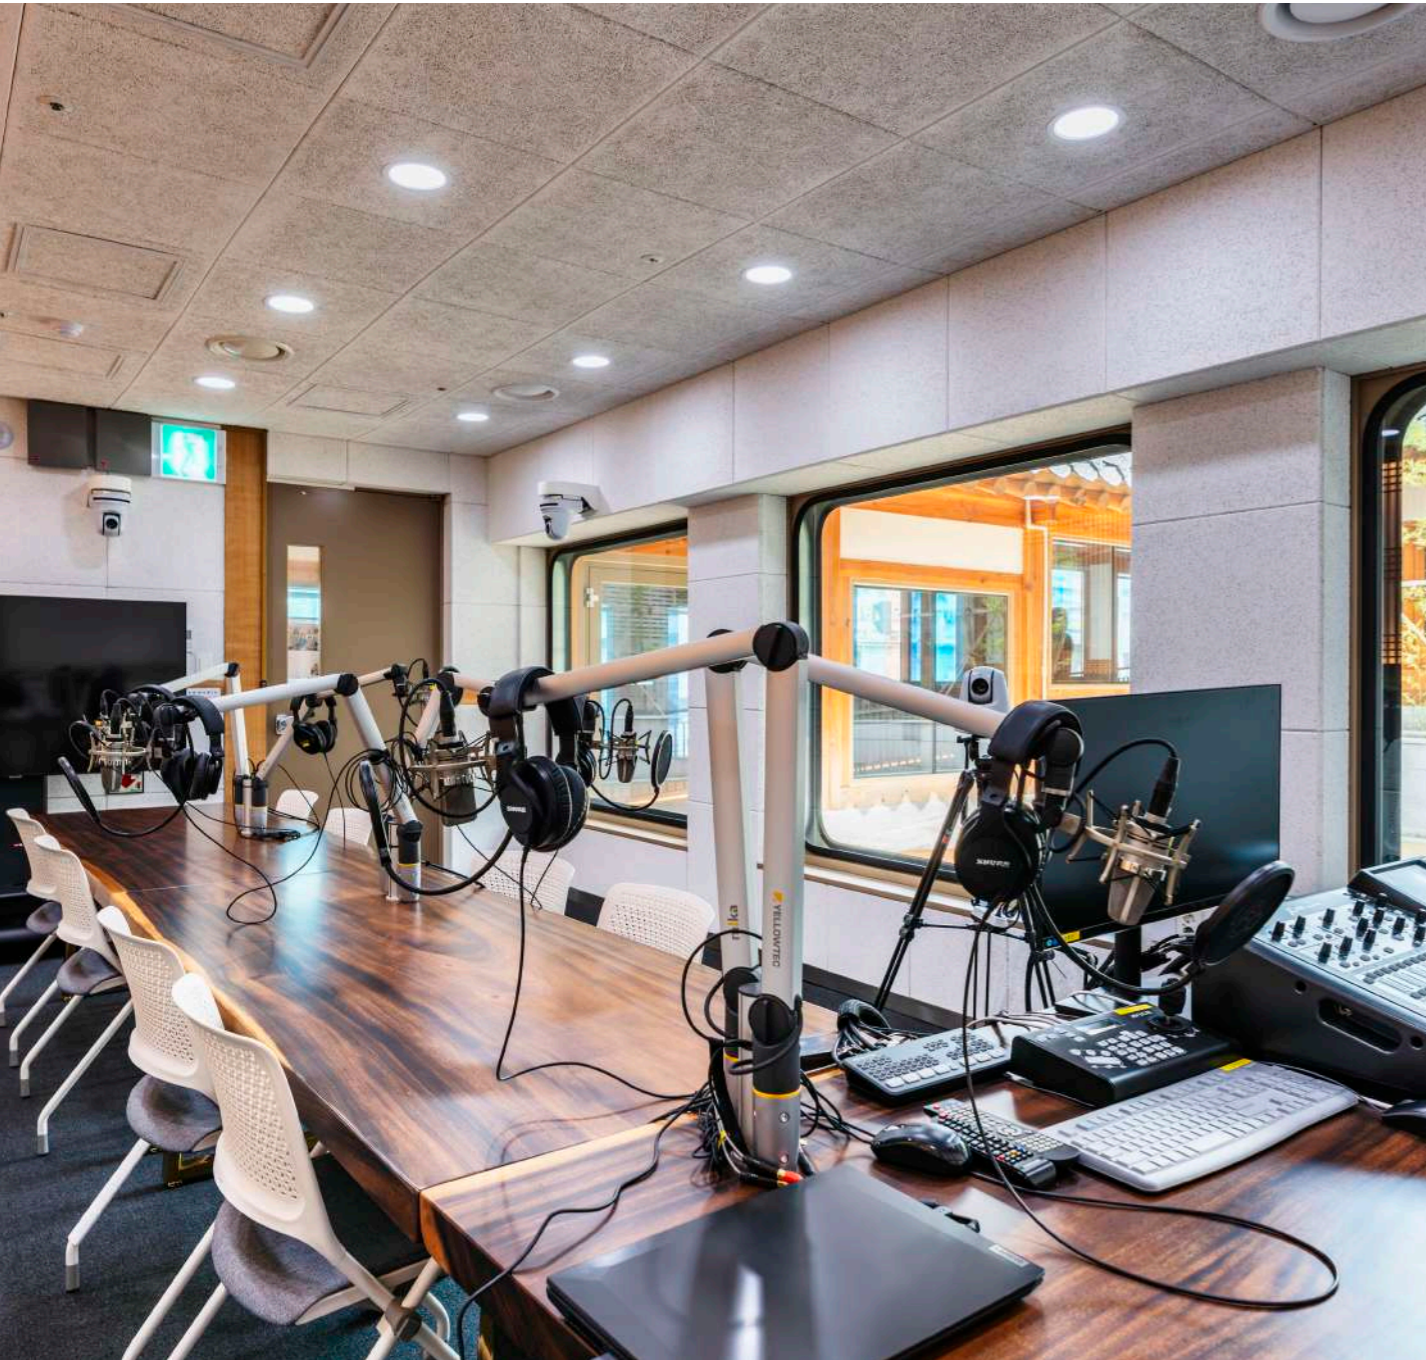

라디오스튜디오

보이는라디오, 팟캐스트 등 라디오 콘텐츠 제작이 가능하고 실시간 송출이 가능한 스튜디오입니다. 라디오 스튜디오는 6개의 마이크 음성이 믹서를 거쳐 스테레오 트랙으로만 녹음이 됩니다. 마이크 개별 트랙으로 녹음을 원할 시 소리 스튜디오 예약 부탁드립니다.

- 오디오믹서 : Behringer X32 1EA
- 콘텐서 마이크 : NEUMANN TLM102 6EA
- 다이내믹 마이크 : SHURE SM 58 3EA
- 모니터 스피커 : 캔스톤 SPS500BT 2EA
- 부스 스피커 : PreSonus Eris E3.5 1SET
- 송출시스템 : Blackmagic ATEM MINI Pro ISO
- 송출프로그램 : Vmix
- PTZ 카메라 : AVICS MRC-KA30(G) 3EA
- 카메라 컨트롤러 : AVICS RM-KA100 1EA
- 조명 : NANLITE Compac100B 2EA