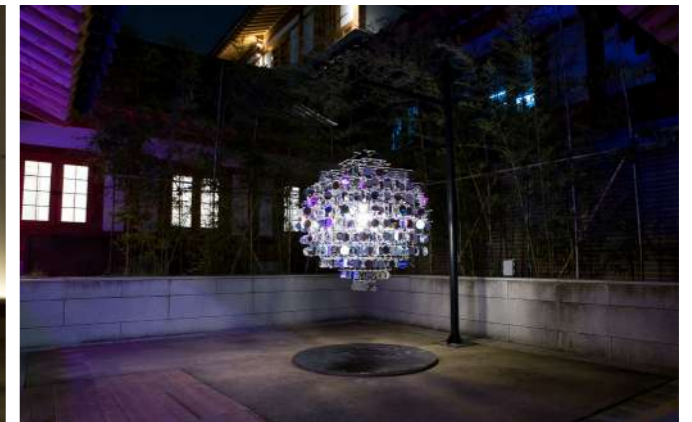

끝없는 빛 | 단청등, LED 스크린

단청등과 거울을 활용하여 끝없이 펼쳐지는 새로운 빛의 세계를 만들어냅니다.

블루밍 화성 | 수원화성부조(1:8.25), 프로젝션 맵핑, 인터랙티브아트

정조의 이상과 꿈이 수원화성 위에 미디어아트로 그려집니다.

태양의 축복 | 조형, 라이트

꿈의 행차 | 키네틱아트

정조대왕의 행차가 시간의 장을 넘어 다시 펼쳐집니다.

달빛의 기원 | 조형, 라이트