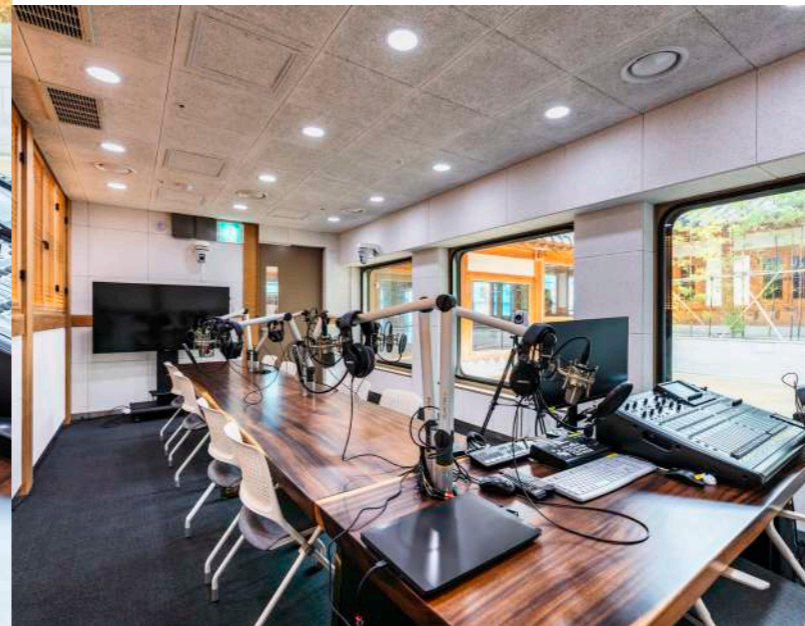

라디오스튜디오

보이는라디오, 팟캐스트 등 라디오 콘텐츠 제작이 가능하고 실시간 송출이 가능한 스튜디오입니다. 라디오 스튜디오는 6개의 마이크 음성이 믹서를 거쳐 스테레오 트랙으로만 녹음이 됩니다. 마이크 개별 트랙으로 녹음을 원할 시 소리 스튜디오 예약 부탁드립니다.

- 오디오믹서 : Behringer X32 1EA
- 콘텐서 마이크 : NEUMANN TLM102 6EA
- 다이내믹 마이크 : SHURE SM 58 3EA
- 모니터 스피커 : 캔스톤 SPS500BT 2EA
- 부스 스피커 : PreSonus Eris E3.5 1SET
- 송출시스템 : Blackmagic ATEM MINI Pro ISO
- 송출프로그램 : Vmix
- PTZ 카메라 : AVICS MRC-KA30(G) 3EA
- 카메라 컨트롤러 : AVICS RM-KA100 1EA
- 조명 : NANLITE Compac100B 2EA